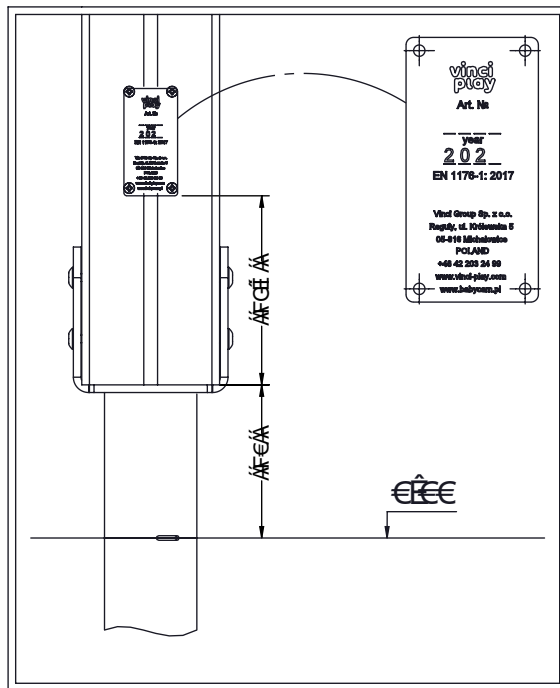

<D@ Y OFI J O Y OFI € <8D9

i ci €A cã

i ci €A cã

Y ÖF

vinci  
play  
Art. No.  
year  
202  
EN 1178-1: 2017  
Vinci Group Sp. z o.o.  
Pogoda, ul. Piłsudskiego 5  
05-818 Mińsk Mazowiecki  
POLAND  
+48 42 255 24 99  
www.vinci-play.com  
www.babycom.pl