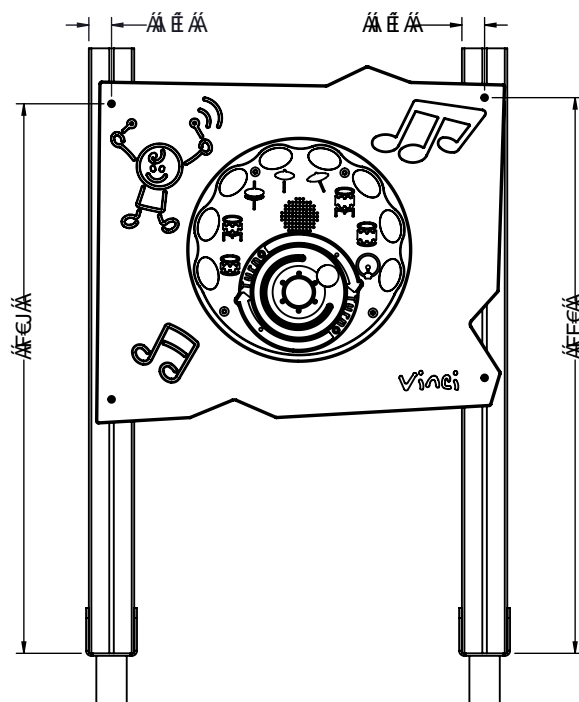

<D@ Y OFI J O Y OFI € <8D9

i ci €A cã

i ci €A cã

Y ÖF

vinci  
play  
Art. No.  
year  
202  
EN 1178-1: 2017  
Vinci Group Sp. z o.o.  
Pogoda, ul. Piłsudskiego 5  
05-818 Mińsk Mazowiecki  
POLAND  
+48 42 255 24 99  
www.vinci-play.com  
www.babycom.pl